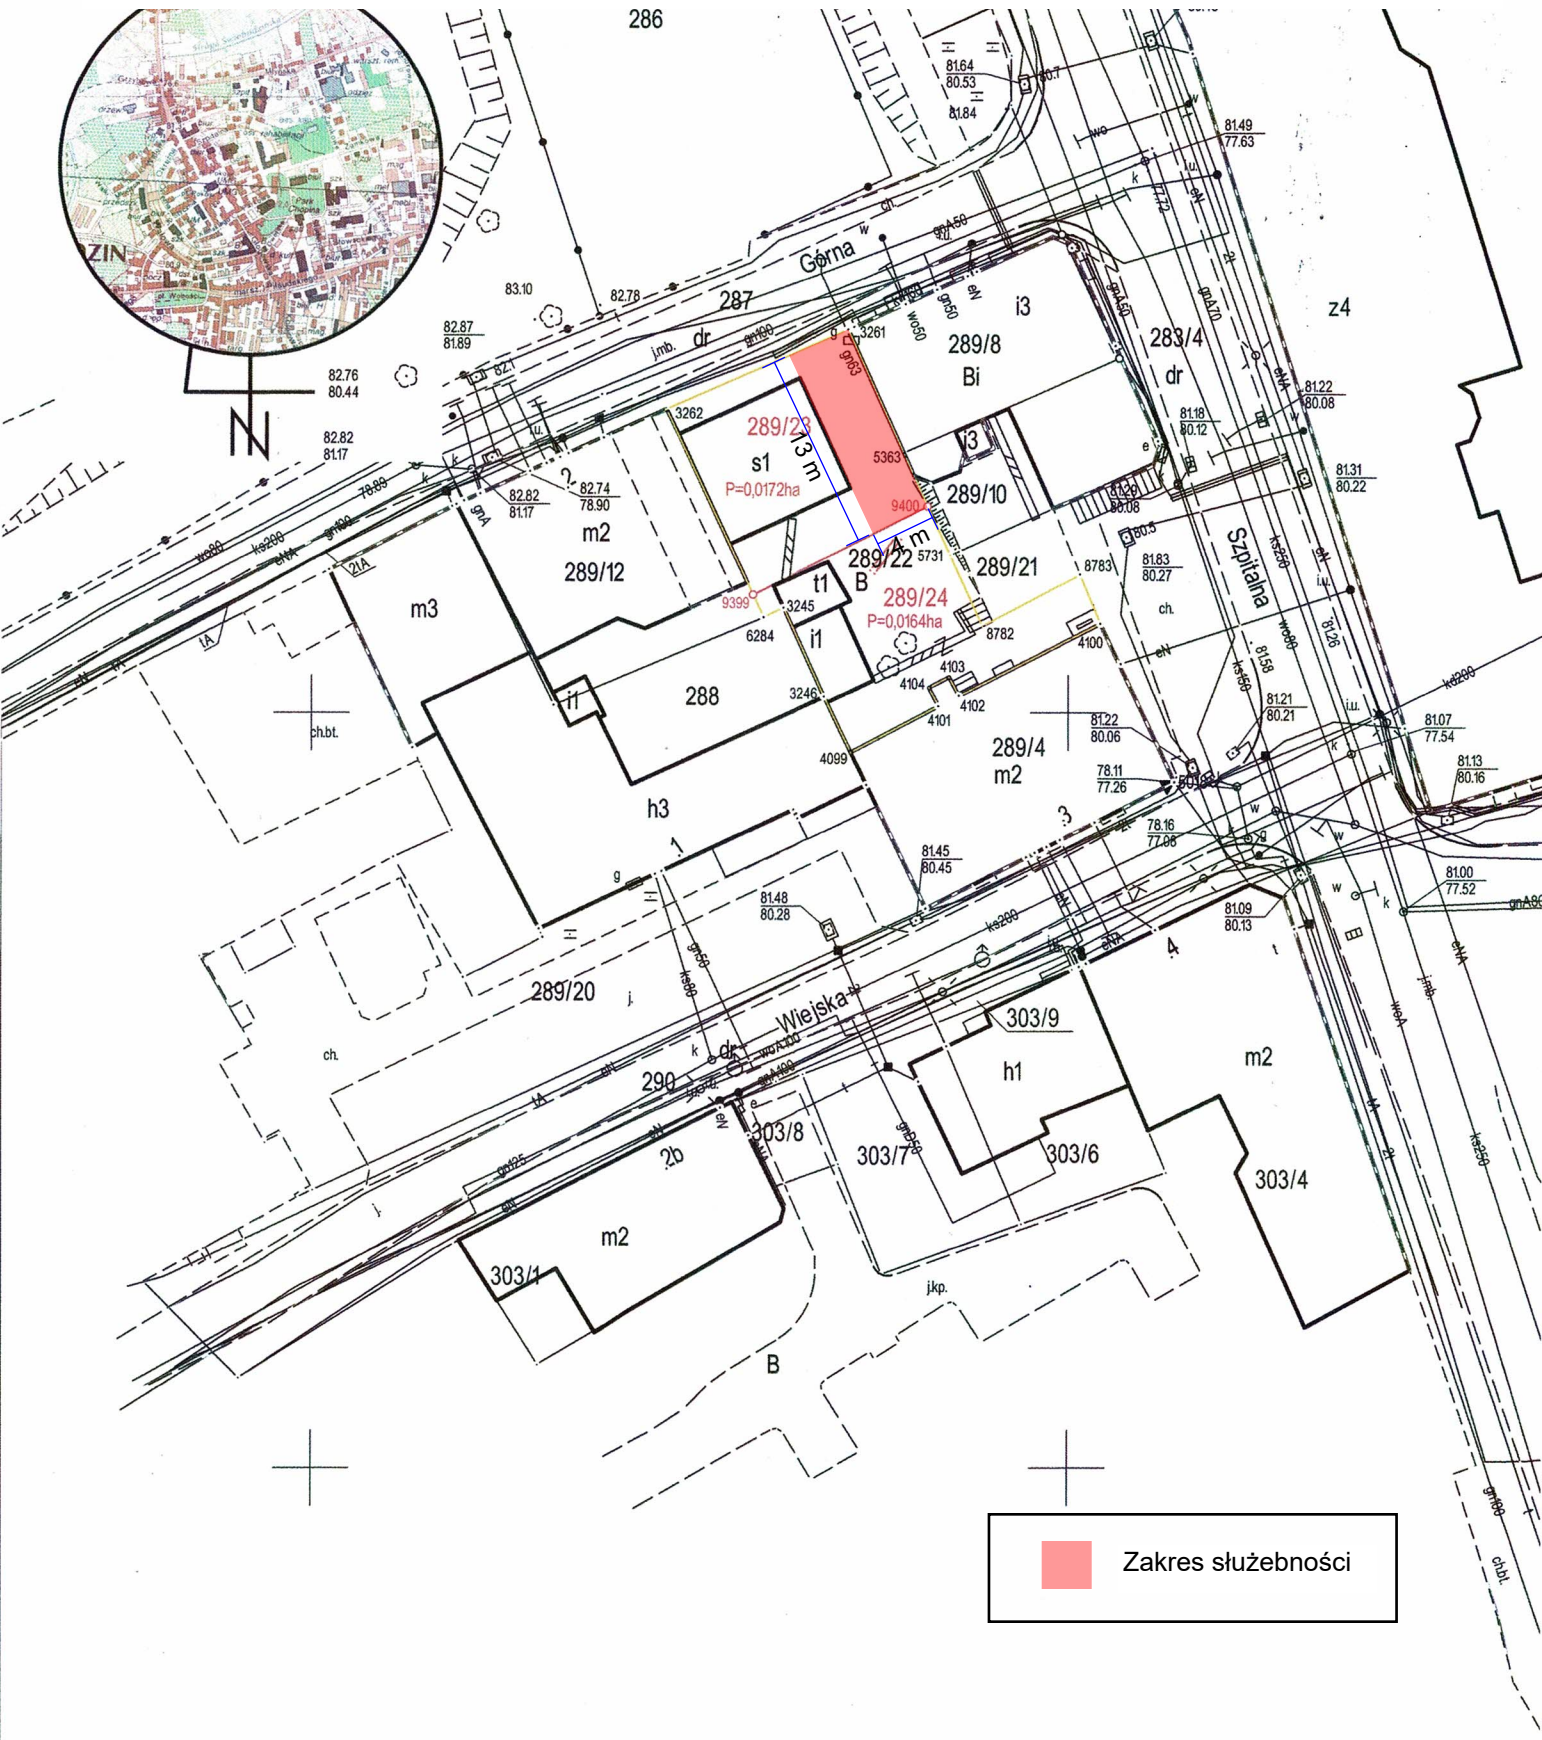

Załącznik do ogłoszenia z dnia 7 kwietnia 2021r. dla nieruchomości oznaczonej ewidencyjnie działką nr 289/23 położonej w 2 obr. Świebodzin przy ul. Górnej. Skala 1:500.

 Zakres służebności